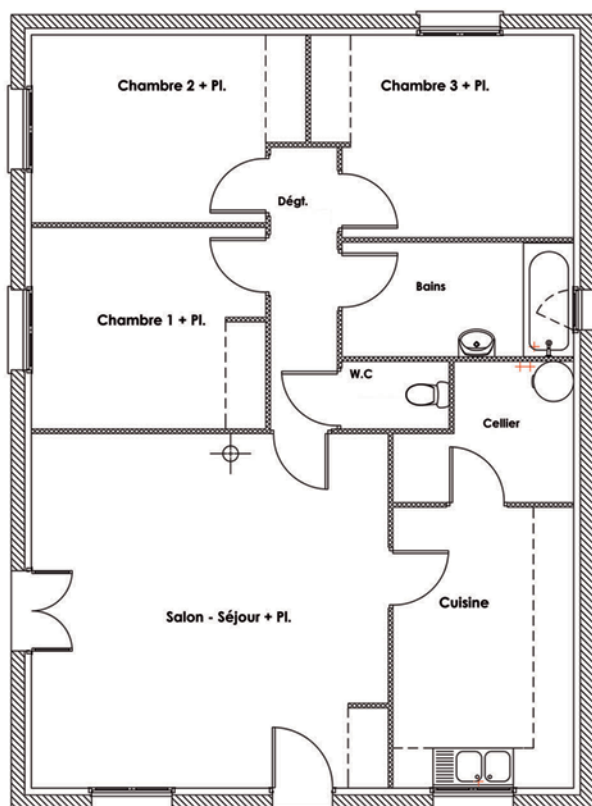

LES MAISONS DE GIRONDE

Surface habitable de 88 m²

3 CHAMBRES

surface habitable : 88,42 m²

Pour une vie en famille choisissez un bel espace à vivre

Siège administratif et technique
10 rue Eugène Freyssinet
33140 Villenave d'Ornon
Tél. 05 57 76 21 94
Fax. 05 57 97 91 72