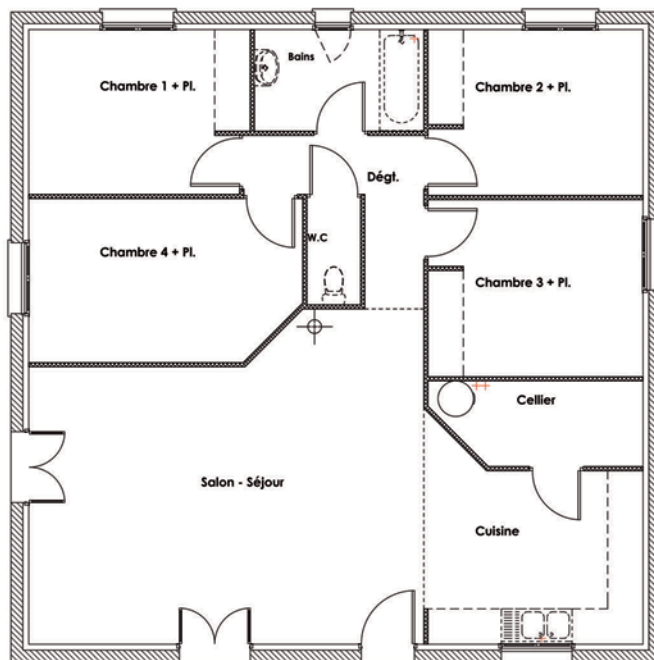

LES MAISONS DE GIRONDE

Surface habitable de 105 m²

4 CHAMBRES

surface habitable : 105,28 m²

Pour une vie en famille choisissez un bel espace à vivre

Siège administratif et technique
10 rue Eugène Freyssinet
33140 Villenave d'Ornon
Tél. 05 57 76 21 94
Fax. 05 57 97 91 72