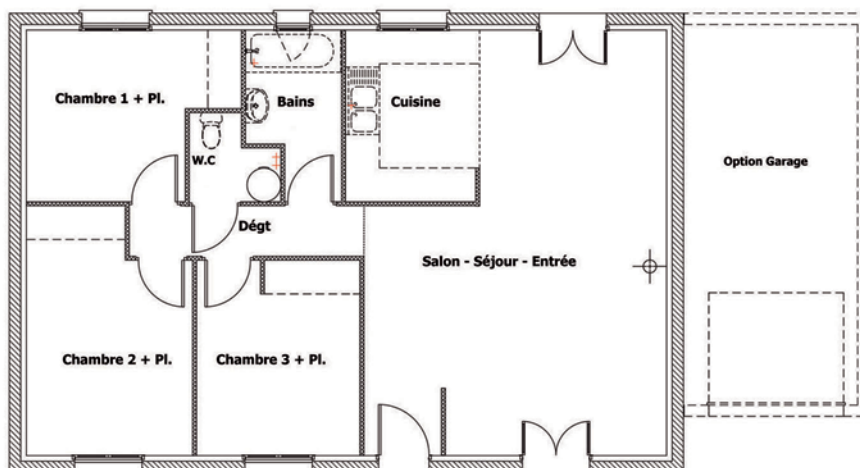

LES MAISONS DE GIRONDE

Surface habitable de 84 m²

Cette maison a l'esprit de famille avec sa cuisine ouverte sur le séjour
Garage fermé, abri voiture, pergola répondent aux besoins de chacun

3 CHAMBRES

surface habitable : 84,17 m²