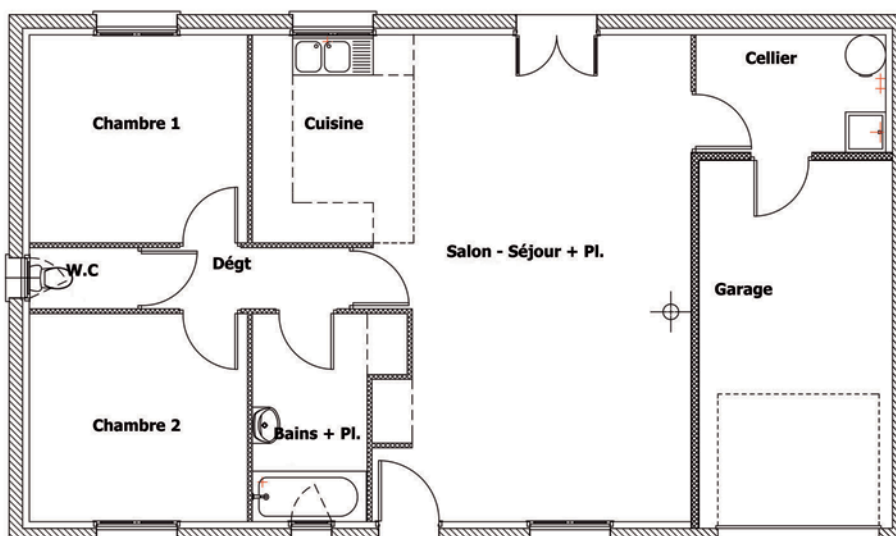

2 CHAMBRES

surface habitable : 74,75 m²

**Siège administratif
et technique**
10 rue Eugène Freyssinet
33140 Villenave d'Ornon
Tél. 05 57 76 21 94
Fax. 05 57 97 91 72

Agence commerciale
527 route de Toulouse
(Pont de la Maye)
33140 Villenave d'Ornon
Tél. 05 56 75 88 20
Fax. 05 56 87 80 70

Agence commerciale
8 allée du Champ de Foire
33240 St André de Cubzac
Tél. 05 57 43 46 60
Fax. 05 57 43 40 06

Maison Exposition
Village Homexpo
Parc des expositions
33300 Bordeaux Lac