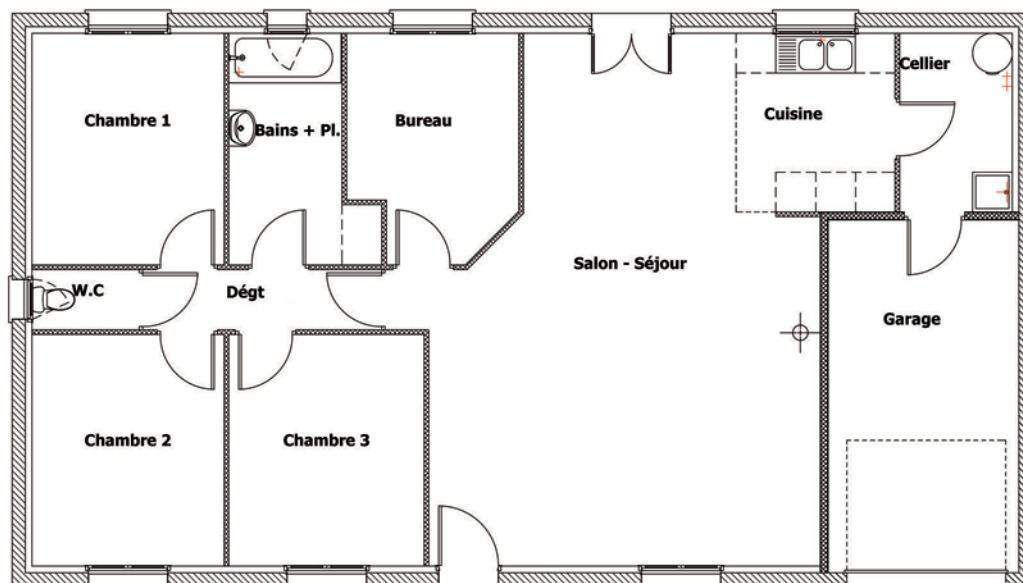

LES MAISONS DE GIRONDE

Surface habitable de 101 m²

Lignes épurées, espaces ouverts et lumineux ; cette maison, vous offre un espace de vie optimisé avec garage intégré et cellier

3 CHAMBRES + BUREAU

surface habitable : 101,10 m²