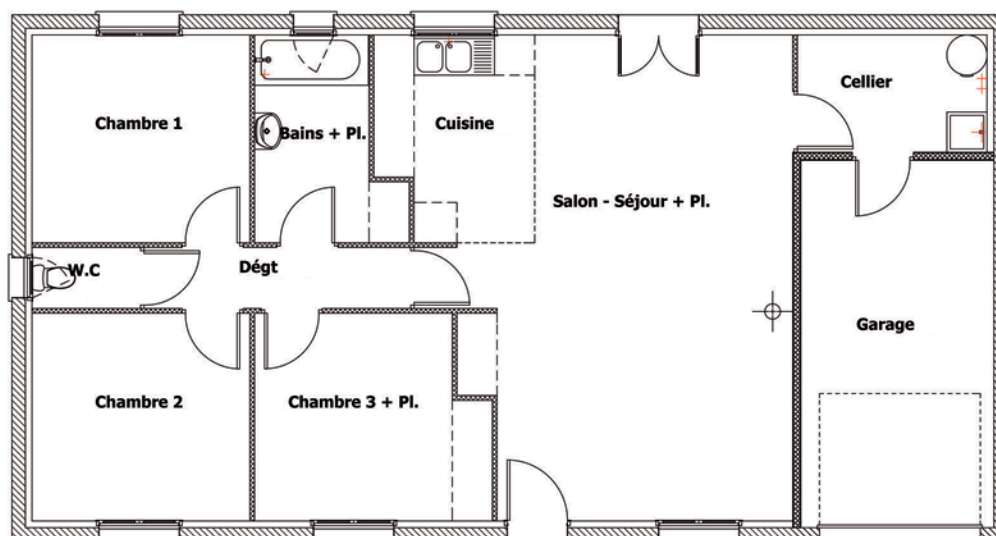

LES MAISONS DE GIRONDE

Surface habitable de 85 m²

Lignes épurées, espaces ouverts et lumineux ; cette maison, vous offre un espace de vie optimisé avec garage intégré et cellier

3 CHAMBRES

surface habitable : 85,24 m²